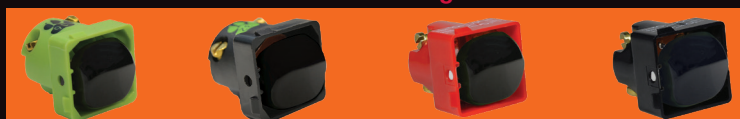

CLSWDPOV45MBKH

Switch Oven 45A 250V~ Double Pole Matt Black Horizontal

CL Clouded Leopard SW Switch DP Double Pole OV Oven 45 45A MBK Matt Black H Horizontal

1 Gang Oven Switch	45A 250V~	Double Pole	5 Per Box	10 boxes x 5 items 50 Per Carton

*Clipsal Z4061D32-ZB

Per Item	TRADE.....	$154.29
	Ex GST	

Suitable Mechs - See Meerkat Range for all Switch Mechs - from Page 110/111

MESWCMBK 16AX/20A   MESW32CMBK 32A   MESWCIMBK 10AX   MESWODPMBK 10AX