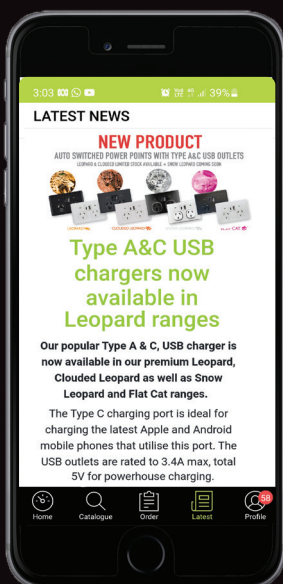

LESWA1G

Switch Vertical Architrave 1 Gang 16AX/20A 250V~

LE Leopard SW Switch VA Vertical Architrave 1G 1 Gang

1 Gang	Switch 16AX/20A		10 Per Box	20 boxes x 10 items 200 Per Carton

*Clipsal C2030A-WE

Per Item
TRADE..... $17.35
Ex GST

LESWA2G

Switch Vertical Architrave 2 Gang 16AX/20A 250V~

LE Leopard SW Switch VA Vertical Architrave 2G 2 Gang

2 Gang	Switch 16AX/20A		10 Per Box	20 boxes x 10 items 200 Per Carton

*Clipsal C2032A-WE

Per Item
TRADE..... $41.59
Ex GST

LESWA3G

Switch Vertical Architrave 3 Gang 16AX/20A 250V~

LE Leopard SW Switch VA Vertical Architrave 3G 3 Gang

3 Gang	Switch 16AX/20A		10 Per Box	10 boxes x 10 items 100 Per Carton

*Clipsal C2033A-WE

Per Item
TRADE..... $62.35
Ex GST

LESWDPOV45

Switch Oven 45A 250V~ Double Pole, Vertical

LE Leopard SW Switch DP Double Pole OV Oven 45 45A

1 Gang Oven Switch	45A 250V~	Double Pole	5 Per Box	20 boxes x 5 items 100 Per Carton

*Clipsal C2031D32-WE

Per Item
TRADE..... $77.09
Ex GST

LESWDPOV45H

Switch Oven 45A 250V~ Double Pole, Horizontal

LE Leopard SW Switch DP Double Pole OV Oven 45 45A H Horizontal

1 Gang Oven Switch	45A 250V~	Double Pole	5 Per Box	20 boxes x 5 items 100 Per Carton

*Clipsal C2031D32-WE

Per Item
TRADE..... $77.09
Ex GST

Be the latest to find out about
NEW Trader Product releases.
Download Trader App today!